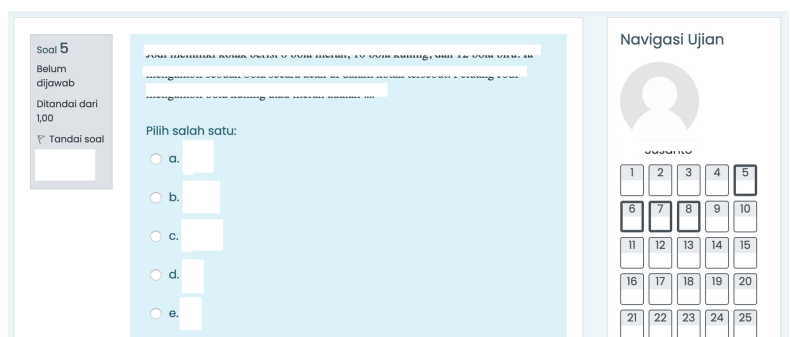

[Klik Untuk Mengakhiri Ujian](#)

Waktu tersisa 1:41:41

SOAL UJIAN

peserta tidak harus mengerjakan soal secara berurutan. peserta dapat kembali ke halaman soal sebelumnya. Untuk mengakhiri ujian, silahkan klik [Untuk Mengakhiri Ujian](#)

MENGAKHIRI UJIAN

Setelah klik Akhiri Ujian, anda akan melihat rekap soal mana saja yang sudah selesai. Apabila masih ada waktu tersisa, anda masih bisa kembali ke halaman terakhir soal anda. Apabila anda ingin mengakhiri ujian, klik [Selesai mengerjakan dan kumpulkan sekarang](#)

[Kembali ke soal ujian](#)

Waktu tersisa 1:58:34

Ujian ini harus diselesaikan sebelum Tuesday, 24 June 2023, 10:30.

[Klik Disini Untuk Mengumpulkan Hasil Ujian Sekarang](#)